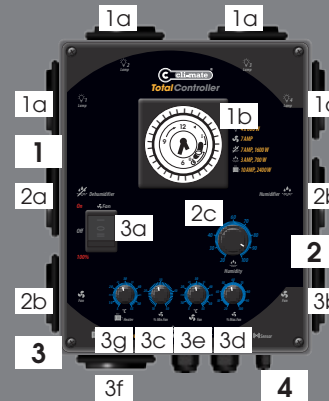

Estos aspectos son:

- Temporizador para la activación y desactivación de focos (hasta 4x600W)
- Control del nivel de humedad. Conecta humidificador o deshumidificador (o ninguno de los dos), según las necesidades del cultivo (Histéresis: 5% rH).
- Temperatura diurna: Control de la ventilación para evitar el exceso de la temperatura
- Temperatura nocturna: Activa la calefacción si la temperatura baja demasiado.

Configura la temperatura diurna y nocturna

Control completo de la humedad

Doble sensor: temperatura y humedad

Ficha técnica

Rango de temperatura	: 5-55°C
Rango de humedad	: 20-100% rH
Suministro	: 1 fase 220/240V – 50 Hz
Diferencial	: 1°C/ ±5% rH por paso (Histéresis)
Conexión calefacción	: Max. 2400W
Conexión focos	: Max. 600W
Tipo de protección	: IP44
Medidas	: 250x220x120mm

- 1 = TEMPORIZADOR**
1a = Contacto para focos
1b = Conmutador horario
- 2 = CONTROL DE HUMEDAD**
2a = Contacto deshumidificador
2b = Contacto humidificador
2c = Selecciona el nivel de humedad deseado
- 3 = CONTROL DE TEMPERATURA**
3a = On-off-100
3b = Ventiladores
3c = Velocidad min. ventiladores
3d = Velocidad max. ventiladores
3e = Selecciona la temperatura diurna
3f = Calefacción
3g = Selecciona la temperatura nocturna
- 4 = SENSOR DE TEMPERATURA Y HUMEDAD**